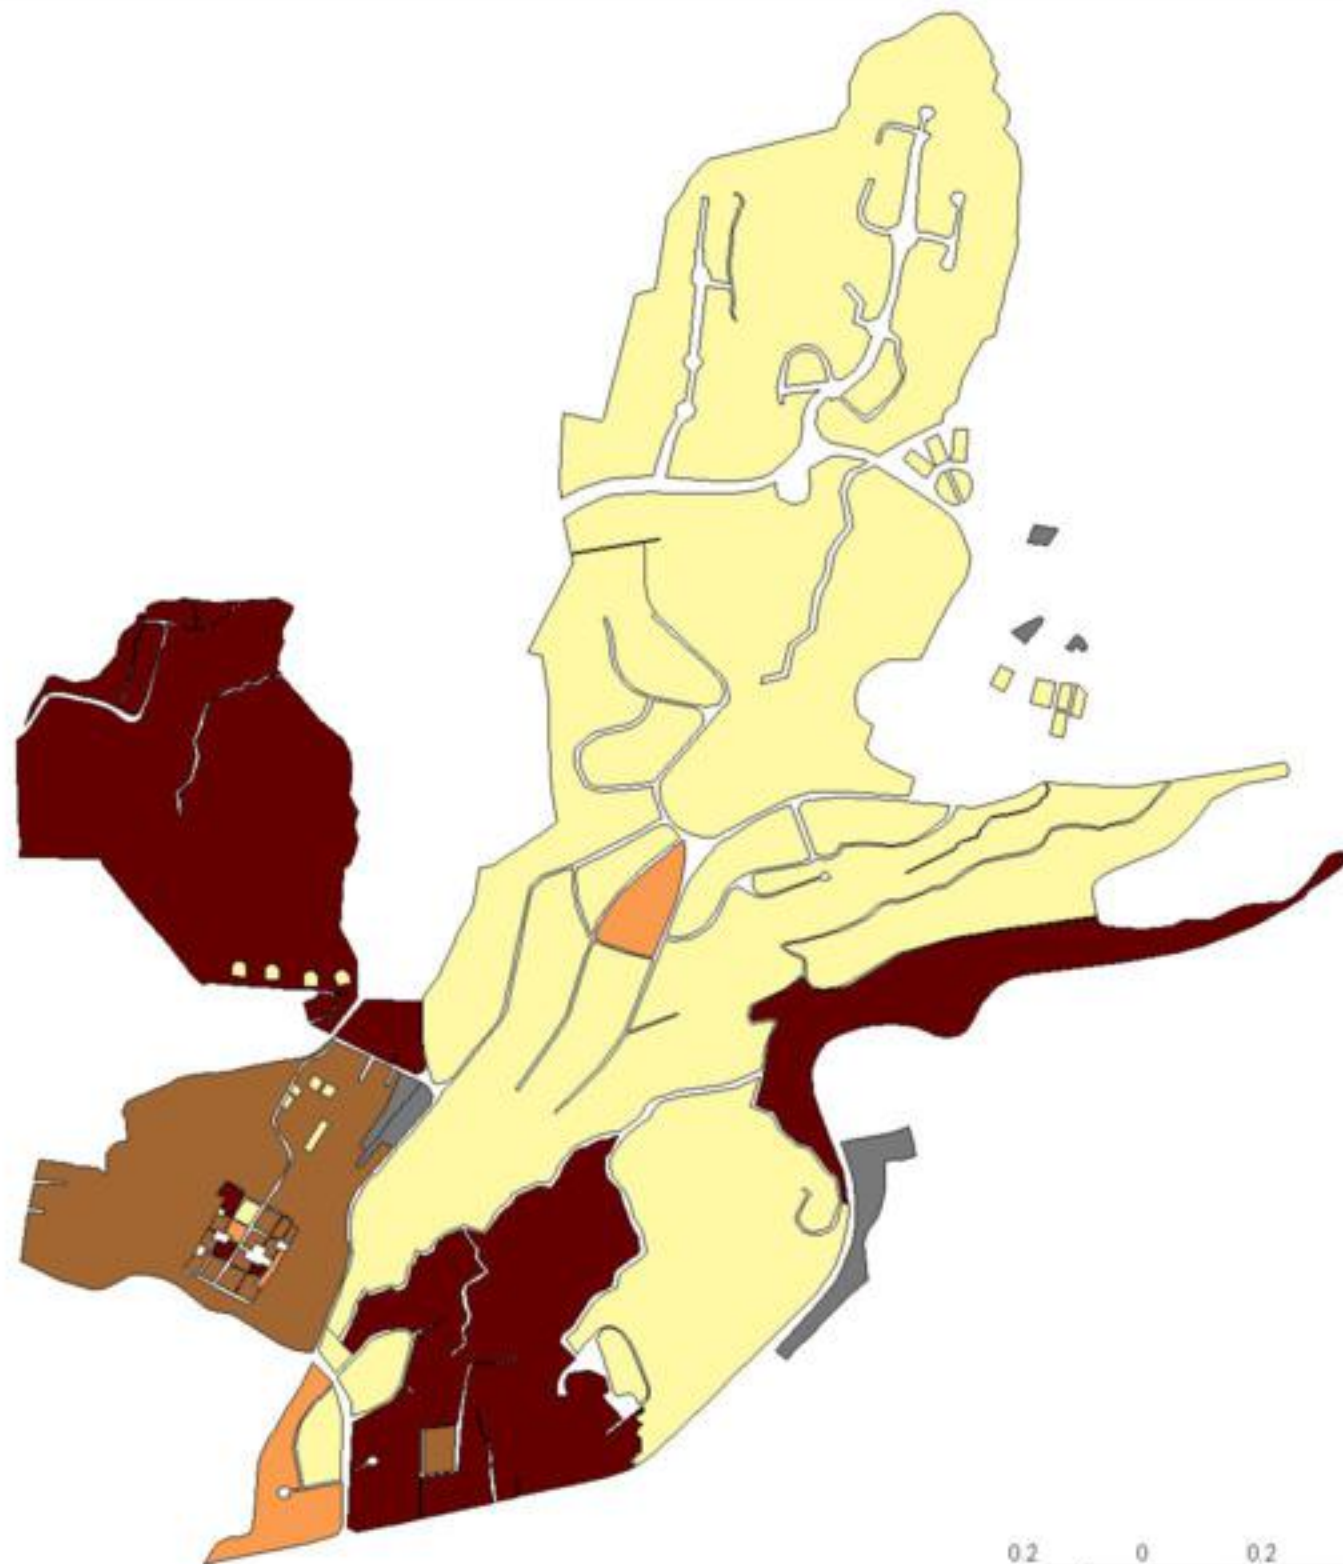

**EVALUA DF**  
Consejo de Evaluación del  
Desarrollo Social del  
Distrito Federal

### ÍNDICE DE DESARROLLO SOCIAL

Delegación: Cuajimalpa  
Colonia: Lomas de Vista Hermosa  
Grado de desarrollo: Medio

#### Grado de Desarrollo Social

-  Muy bajo
-  Bajo
-  Medio
-  Alto
-  Sin dato

0.2 0 0.2 0.4 Kilómetros

Fuente: Elaboración propia con datos de Seduvi e INEGI